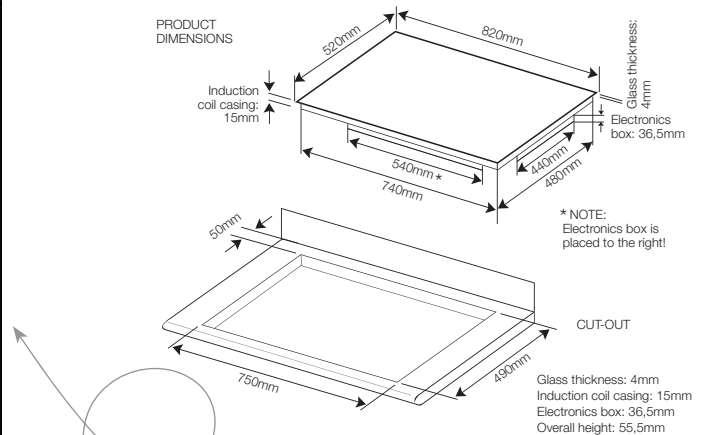

# Induktionskogeplader, 78 cm

WIF78SQW2 med facetkant (78 cm) / WIP78SQW2 kan planlimes (78 cm)

Maks. effekt 11,1 kW

WIF787FSW med facetkant (78 cm)

Maks. effekt 7,4 kW

Unik zoneplacering for nemmere madlavning

**WIF780FS** med facetkant (78 cm) / **WIP780FS** kan planlimes (78 cm)

Maks. effekt 7,4 kW

*Fås også med hvidt lys*  
**WIP780FSW** kan planlimes (78 cm)

**CLEVER**  
*thinking*

*Psst... vidste du, at kogeplader uden facetkant både kan planlimes og nedføeldes i bordpladen?*