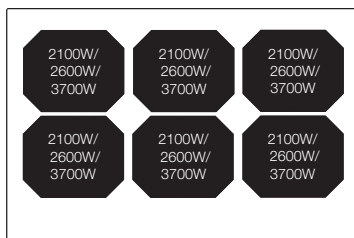

## CONNECT 11 med facetkant (78 cm)

Maks. effekt 7,4 kW

## CONNECT 21 med facetkant (78 cm)

Maks. effekt 11,1 kW