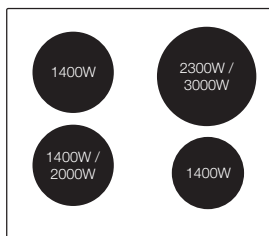

Maks. effekt 7,4 kW

**WIF594FS2** med facetkant (59 cm)

Maks. effekt 7,4 kW

Witt Trim 90 BXCON / Trim 90 BCON

# Induktionskogeplader, 59 cm

**WIF63** med facetkant (59 cm)

Maks. effekt 7,4 kW

**WIF62B** med facetkant (59 cm)

Maks. effekt 7,4 kW

# Alm. keramiske kogeplader, 59 cm

**WHF66-3** med facetkant (59 cm)

Maks. effekt 6,3 kW

**WHF60-2** med facetkant (59 cm)

Maks. effekt 6,4 kW