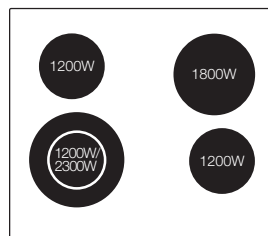

# Induktionskogeplader, 59 cm

**WIF63** med facetkant (59 cm)

Maks. effekt 7,4 kW

**WIF62B** med facetkant (59 cm)

Maks. effekt 7,4 kW

# Alm. keramiske kogeplader, 59 cm

**WHF66-3** med facetkant (59 cm)

Maks. effekt 6,3 kW

**WHF60-2** med facetkant (59 cm)

Maks. effekt 6,4 kW