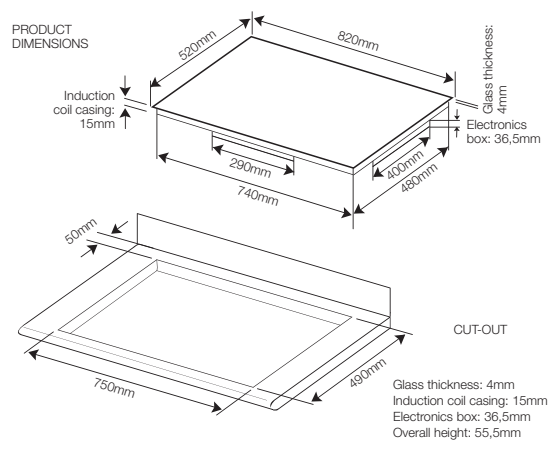

# Induktionskogeplader, 82 cm

**WIF82FSW** med facetkant (82 cm)

Maks. effekt 10,4 kW

*Kogepladen med plads til alle grydestørrelser*

**WIF82QF** med facetkant (82 cm)

Maks. effekt 11,1 kW

**WIF82** med facetkant (82 cm)