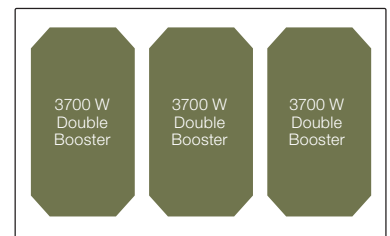

# Induktionskogeplader, 82 cm

**WIF82FSW** med facetkant (82 cm)

Maks. effekt 10,4 kW

*Kogepladen med plads til alle grydestørrelser*

**WIF82QF** med facetkant (82 cm)

Maks. effekt 11,1 kW

**WIF82** med facetkant (82 cm)

# Induktionskogeplader, 78 cm

WIF78SQW2 med facetkant (78 cm) / WIP78SQW2 kan planlimes (78 cm)

Maks. effekt 11,1 kW

WIF787FSW med facetkant (78 cm)

Maks. effekt 7,4 kW

Unik zoneplacering for nemmere madlavning