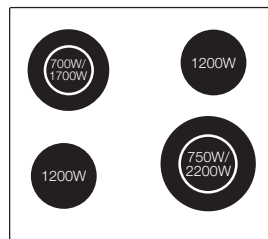

Maks. effekt 7,4 kW

**WIF594FS2** med facetkant (59 cm)

Maks. effekt 7,4 kW

Witt Trim 90 BXCON / Trim 90 BCON

# Induktionskogeplader, 59 cm

**WIF63** med facetkant (59 cm)

Maks. effekt 7,4 kW

**WIF62B** med facetkant (59 cm)

Maks. effekt 7,4 kW

# Alm. keramiske kogeplader, 59 cm

**WHF66-3** med facetkant (59 cm)

Maks. effekt 6,3 kW

**WHF60-2** med facetkant (59 cm)

Maks. effekt 6,4 kW