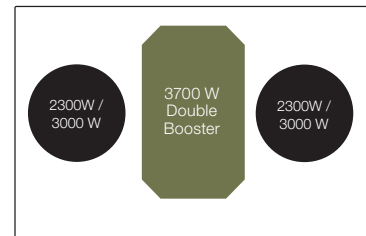

# Induktionskogeplader, 82 cm

**WIF82FSW** med facetkant (82 cm)

Maks. effekt 10,4 kW

*Kogepladen med plads til alle grydestørrelser*

**WIF82QF** med facetkant (82 cm)

Maks. effekt 11,1 kW

**WIF82** med facetkant (82 cm)

# Induktionskogeplader, 78 cm

WIF78SQW2 med facetkant (78 cm) / WIP78SQW2 kan planlimes (78 cm)

Maks. effekt 11,1 kW

WIF787FSW med facetkant (78 cm)

Maks. effekt 7,4 kW

Unik zoneplacering for nemmere madlavning

**WIF780FS** med facetkant (78 cm) / **WIP780FS** kan planlimes (78 cm)

Maks. effekt 7,4 kW

*Fås også med hvidt lys*  
**WIP780FSW** kan planlimes (78 cm)

**CLEVER**  
*thinking*

*Psst... vidste du, at kogeplader uden facetkant både kan planlimes og nedføeldes i bordpladen?*