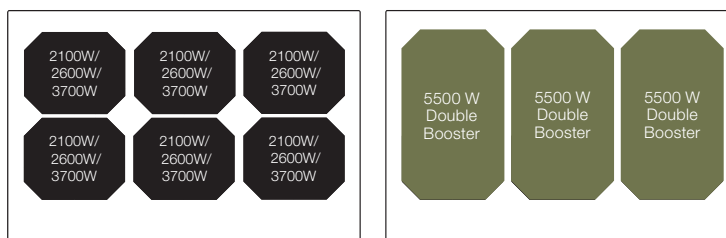

Maks. effekt 11,1 kW