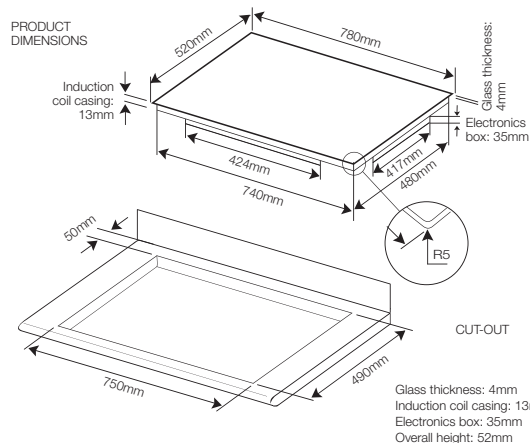

Induktionskogeplader med Witt Connect

CONNECT 11 med facetkant (78 cm)