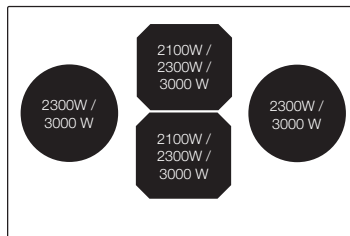

# Induktionskogeplader, 82 cm

**WIF82FSW** med facetkant (82 cm)

Maks. effekt 10,4 kW

*Kogepladen med plads til alle grydestørrelser*

**WIF82QF** med facetkant (82 cm)

Maks. effekt 11,1 kW

**WIF82** med facetkant (82 cm)

- Intelligent
- 70 °C
- Booster
- Timer
- Stop & Go
- Safety Stop

Maks. effekt 7,4 kW

**CLEVER**  
thinking

*Kan man bruge  
runde gryder på  
firkantede zoner?*

*JÅ... selvfølgelig!*

# Induktionskogeplader, 78 cm

WIF78SQW2 med facetkant (78 cm) / WIP78SQW2 kan planlimes (78 cm)

Maks. effekt 11,1 kW

WIF787FSW med facetkant (78 cm)

Maks. effekt 7,4 kW

Unik zoneplacering for nemmere madlavning

**WIF780FS** med facetkant (78 cm) / **WIP780FS** kan planlimes (78 cm)

Maks. effekt 7,4 kW

*Fås også med hvidt lys*  
**WIP780FSW** kan planlimes (78 cm)

**CLEVER**  
*thinking*

*Psst... vidste du, at kogeplader uden facetkant både kan planlimes og nedføeldes i bordpladen?*