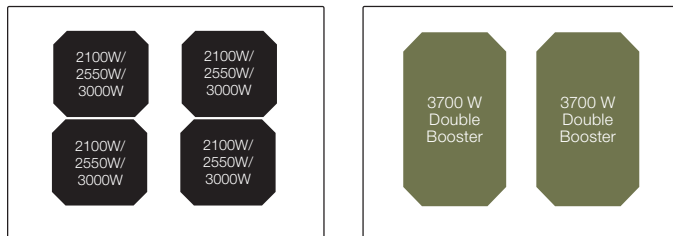

# Induktionskogeplader, 78 cm

WIF78SQW2 med facetkant (78 cm) / WIP78SQW2 kan planlimes (78 cm)

Maks. effekt 11,1 kW

WIF787FSW med facetkant (78 cm)

Maks. effekt 7,4 kW

Unik zoneplacering for nemmere madlavning

**WIF780FS** med facetkant (78 cm) / **WIP780FS** kan planlimes (78 cm)

Maks. effekt 7,4 kW

*Fås også med hvidt lys*  
**WIP780FSW** kan planlimes (78 cm)

**CLEVER**  
*thinking*

*Psst... vidste du, at kogeplader uden facetkant både kan planlimes og nedføeldes i bordpladen?*

# Induktionskogeplader, 70 cm

WIF70SQW2 med facetkant (70 cm) / WIP70SQW2 kan planlimes (70 cm)

Maks. effekt 7,4 kW

WIF70QF med facetkant (70 cm)

Maks. effekt 7,4 kW

*Nem betjening af hver zone*

**WIF704FS2** med facetkant (70 cm)

PRODUCT DIMENSIONS

Maks. effekt 7,4 kW

*Mulighed for at installere i 60 cm niche*

**CLEVER**  
thinking

*Psst... vidste du, at du uden at ændre udskaeringen i din bordplade kan udskifte din 60 cm plade med en 70 cm plade?*