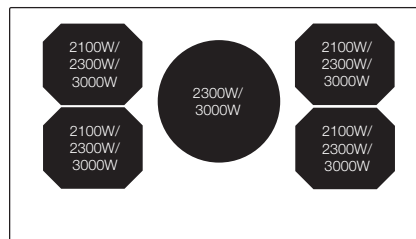

## CONNECT 3I med facetkant (59 cm)

Kogepladen, der også kan styre din emhætte

Maks. effekt 7,4 kW

## CONNECT 4I kan planlimes (78 cm)

CLEVER thinking

Maks. effekt 11,1 kW

# Induktionskogeplader, 92 cm

WIF925FS med facetkant (92 cm)

Maks. effekt 10,4 kW

Witt Glider 90B

*Perfekt til din bordemhætte, så du har plads omkring kogepladen*