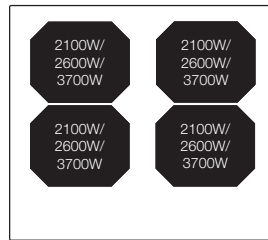

Maks. effekt 7,4 kW