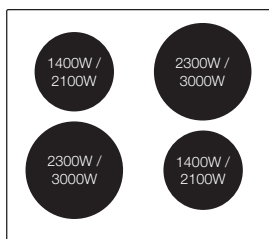

# Induktionskogeplader, 59 cm

**WIF60SQW2** med facetkant (59 cm) / **WIP60SQW2** kan planlimes (59 cm)

Maks. effekt 7,4 kW

**WIF60QF** med facetkant (59 cm)

*Helt sort design  
uden serigrافي på glasset*

Maks. effekt 7,4 kW

**WIF594FS2** med facetkant (59 cm)

Maks. effekt 7,4 kW

Witt Trim 90 BXCON / Trim 90 BCON

# Induktionskogeplader, 59 cm

**WIF63** med facetkant (59 cm)

Maks. effekt 7,4 kW

**WIF62B** med facetkant (59 cm)

Maks. effekt 7,4 kW

# Alm. keramiske kogeplader, 59 cm

**WHF66-3** med facetkant (59 cm)

Maks. effekt 6,3 kW

**WHF60-2** med facetkant (59 cm)

Maks. effekt 6,4 kW