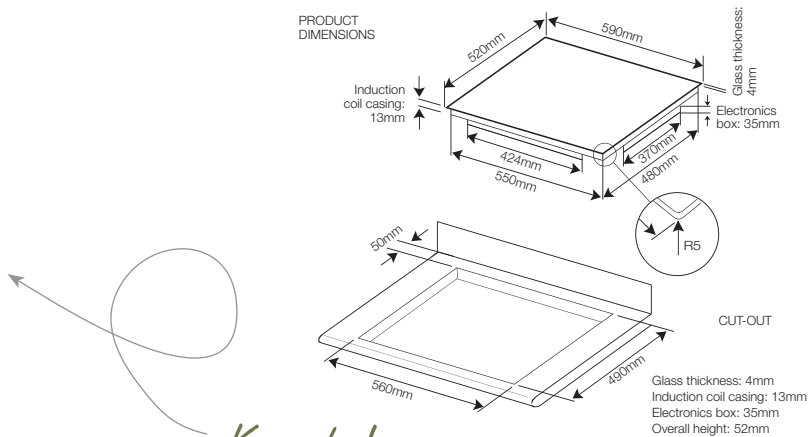

Induktionskogeplader med Witt Connect

CONNECT 3I med facetkant (59 cm)

Kogepladen, der også kan styre din emhætte