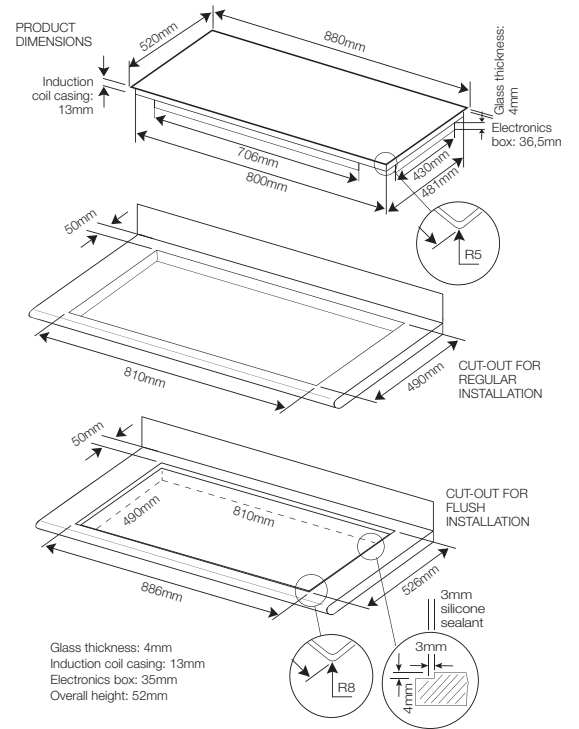

Induktionskogeplader, 88 cm

WIF90SQW2 med facetskant (88 cm) / **WIP90SQW2** kan planlimes (88 cm)