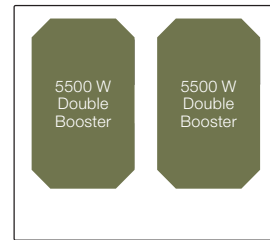

Maks. effekt 7,4 kW