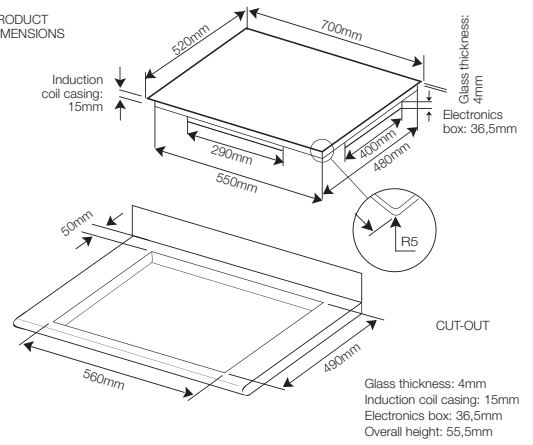

# Induktionskogeplader, 70 cm

WIF70SQW2 med facetkant (70 cm) / WIP70SQW2 kan planlimes (70 cm)

Maks. effekt 7,4 kW

WIF70QF med facetkant (70 cm)

Maks. effekt 7,4 kW

*Nem betjening af hver zone*

**WIF704FS2** med facetkant (70 cm)

PRODUCT DIMENSIONS

Maks. effekt 7,4 kW

*Mulighed for at installere i 60 cm niche*

**CLEVER**  
thinking

*Psst... vidste du, at du uden at ændre udskaeringen i din bordplade kan udskifte din 60 cm plade med en 70 cm plade?*