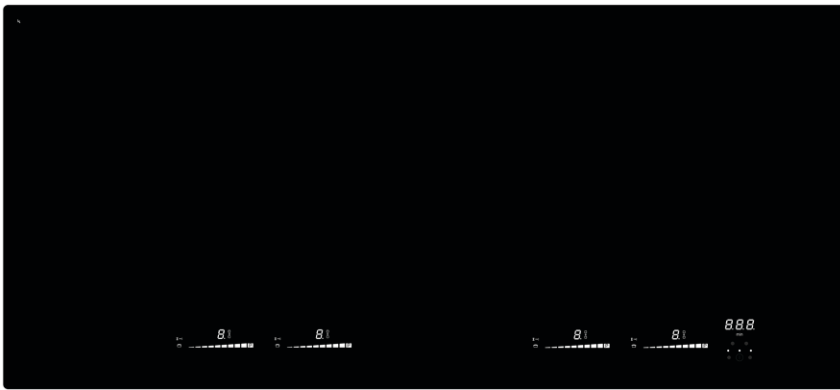

# Induktionskogeplader, 88 cm

**WIF90SQW2** med facetskant (88 cm) / **WIP90SQW2** kan planlimes (88 cm)

Maks. effekt 11,1 kW

**WIP88QFW** kan planlimes (88 cm)

Maks. effekt 7,4 kW

# Induktionskogeplader, 82 cm

**WIF82FSW** med facetkant (82 cm)

Maks. effekt 10,4 kW

*Kogepladen med plads til alle grydestørrelser*

**WIF82QF** med facetkant (82 cm)

Maks. effekt 11,1 kW

**WIF82** med facetkant (82 cm)