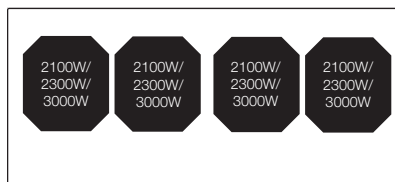

# Induktionskogeplader, 92 cm

WIF925FS med facetkant (92 cm)

Maks. effekt 10,4 kW

Witt Glider 90B

*Perfekt til din bordemhætte, så du har plads omkring kogepladen*

# Induktionskogeplader, 88 cm

**WIF90SQW2** med facetskant (88 cm) / **WIP90SQW2** kan planlimes (88 cm)

Maks. effekt 11,1 kW

**WIP88QFW** kan planlimes (88 cm)

Maks. effekt 7,4 kW

# Induktionskogeplader, 82 cm

**WIF82FSW** med facetkant (82 cm)

Maks. effekt 10,4 kW

*Kogepladen med plads til alle grydestørrelser*

**WIF82QF** med facetkant (82 cm)

Maks. effekt 11,1 kW

**WIF82** med facetkant (82 cm)

- Intelligent
- 70 °C
- Booster
- Timer
- Stop & Go
- Safety Stop

Maks. effekt 7,4 kW

**CLEVER**  
thinking

*Kan man bruge  
runde gryder på  
firkantede zoner?*

*JÅ... selvfølgelig!*