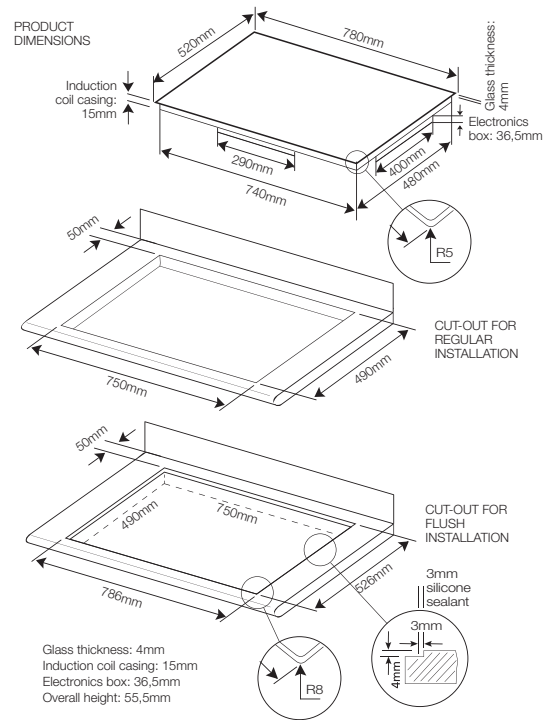

# Induktionskogeplader, 78 cm

WIF78SQW2 med facetkant (78 cm) / WIP78SQW2 kan planlimes (78 cm)

Maks. effekt 11,1 kW

WIF787FSW med facetkant (78 cm)

Maks. effekt 7,4 kW

Unik zoneplacering for nemmere madlavning

**WIF780FS** med facetkant (78 cm) / **WIP780FS** kan planlimes (78 cm)

Maks. effekt 7,4 kW

*Fås også med hvidt lys*  
**WIP780FSW** kan planlimes (78 cm)

**CLEVER**  
*thinking*

*Psst... vidste du, at kogeplader uden facetkant både kan planlimes og nedføeldes i bordpladen?*