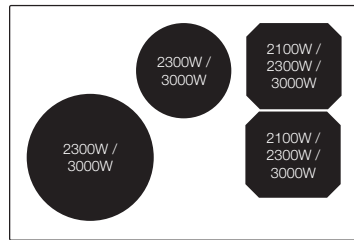

# Induktionskogeplader, 82 cm

**WIF82FSW** med facetkant (82 cm)

Maks. effekt 10,4 kW

*Kogepladen med plads til alle grydestørrelser*

**WIF82QF** med facetkant (82 cm)

Maks. effekt 11,1 kW

**WIF82** med facetkant (82 cm)

- Intelligent
- 70 °C
- Booster
- Timer
- Stop & Go
- Safety Stop

Maks. effekt 7,4 kW

**CLEVER**  
thinking

*Kan man bruge  
runde gryder på  
firkantede zoner?*

*JÅ... selvfølgelig!*

# Induktionskogeplader, 78 cm

WIF78SQW2 med facetkant (78 cm) / WIP78SQW2 kan planlimes (78 cm)

Maks. effekt 11,1 kW

WIF787FSW med facetkant (78 cm)

Maks. effekt 7,4 kW

Unik zoneplacering for nemmere madlavning

**WIF780FS** med facetkant (78 cm) / **WIP780FS** kan planlimes (78 cm)

Maks. effekt 7,4 kW

*Fås også med hvidt lys*  
**WIP780FSW** kan planlimes (78 cm)

**CLEVER**  
*thinking*

*Psst... vidste du, at kogeplader uden facetkant både kan planlimes og nedføeldes i bordpladen?*