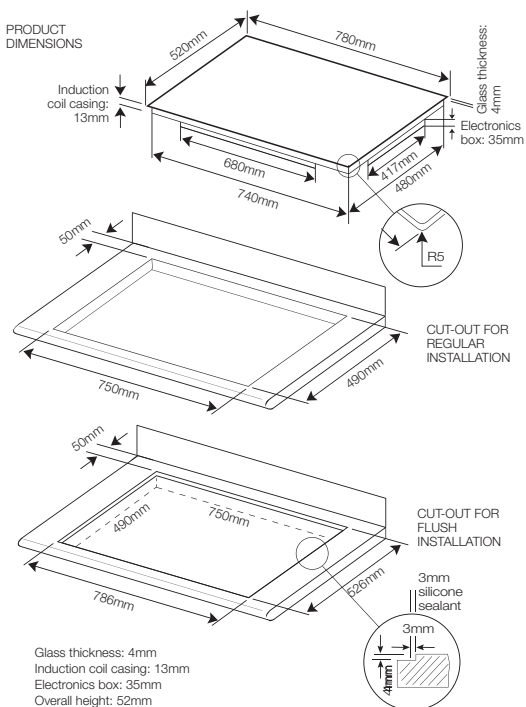

Induktionskogeplader med Witt Connect

CONNECT 3I med facetkant (59 cm)

Kogepladen, der også kan styre din emhætte

Maks. effekt 7,4 kW

CONNECT 4I kan planlimes (78 cm)

CLEVER thinking

Maks. effekt 11,1 kW