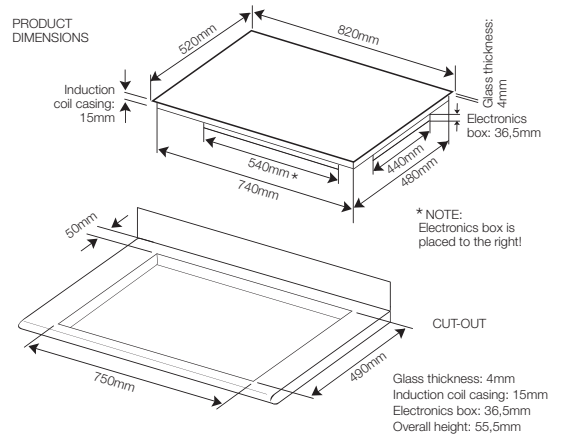

# Induktionskogeplader, 88 cm

**WIF90SQW2** med facetskant (88 cm) / **WIP90SQW2** kan planlimes (88 cm)

Maks. effekt 11,1 kW

**WIP88QFW** kan planlimes (88 cm)

Maks. effekt 7,4 kW

# Induktionskogeplader, 82 cm

**WIF82FSW** med facetkant (82 cm)

Maks. effekt 10,4 kW

*Kogepladen med plads til alle grydestørrelser*

**WIF82QF** med facetkant (82 cm)

Maks. effekt 11,1 kW

**WIF82** med facetkant (82 cm)