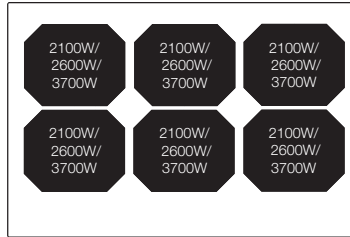

# Induktionskogeplader, 82 cm

**WIF82FSW** med facetkant (82 cm)

Maks. effekt 10,4 kW

*Kogepladen med plads til alle grydestørrelser*

**WIF82QF** med facetkant (82 cm)

Maks. effekt 11,1 kW

**WIF82** med facetkant (82 cm)

- Intelligent
- 70 °C
- Booster
- Timer
- Stop & Go
- Safety Stop

Maks. effekt 7,4 kW

**CLEVER**  
thinking

*Kan man bruge  
runde gryder på  
firkantede zoner?*

*JÅ... selvfølgelig!*

# Induktionskogeplader, 78 cm

WIF78SQW2 med facetkant (78 cm) / WIP78SQW2 kan planlimes (78 cm)

Maks. effekt 11,1 kW

WIF787FSW med facetkant (78 cm)

Maks. effekt 7,4 kW

Unik zoneplacering for nemmere madlavning