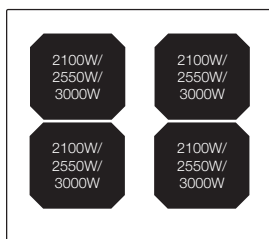

PRODUCT DIMENSIONS

Maks. effekt 7,4 kW

*Mulighed for at installere i 60 cm niche*

**CLEVER**  
thinking

*Psst... vidste du, at du uden at ændre udskaeringen i din bordplade kan udskifte din 60 cm plade med en 70 cm plade?*

# Induktionskogeplader, 59 cm

**WIF60SQW2** med facetkant (59 cm) / **WIP60SQW2** kan planlimes (59 cm)

Maks. effekt 7,4 kW

**WIF60QF** med facetkant (59 cm)

*Helt sort design  
uden serigrافي på glasset*

Maks. effekt 7,4 kW

**WIF594FS2** med facetkant (59 cm)

Maks. effekt 7,4 kW

Witt Trim 90 BXCON / Trim 90 BCON

# Induktionskogeplader, 59 cm

**WIF63** med facetkant (59 cm)

Maks. effekt 7,4 kW

**WIF62B** med facetkant (59 cm)

Maks. effekt 7,4 kW