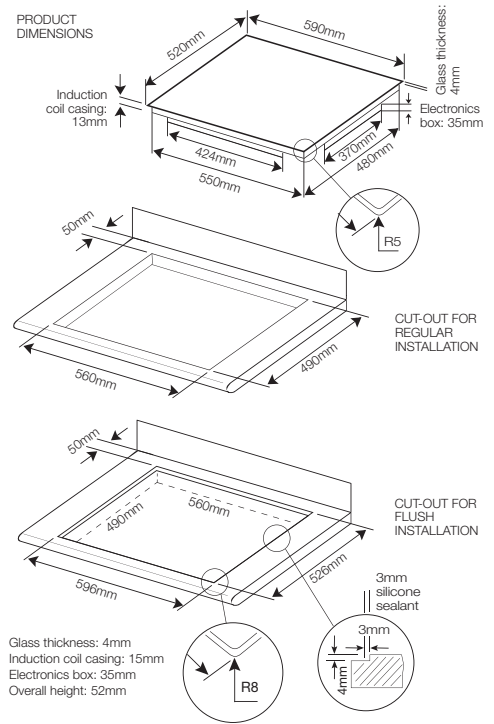

Induktionskogeplader, 59 cm

WIF60SQW2 med facetkant (59 cm) / **WIP60SQW2** kan planlimes (59 cm)