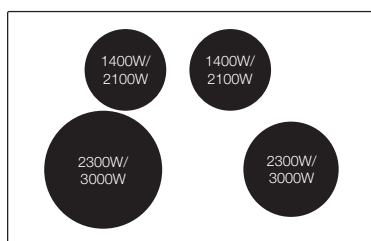

# Induktionskogeplader, 88 cm

**WIF90SQW2** med facetskant (88 cm) / **WIP90SQW2** kan planlimes (88 cm)

Maks. effekt 11,1 kW

**WIP88QFW** kan planlimes (88 cm)

Maks. effekt 7,4 kW

# Induktionskogeplader, 82 cm

**WIF82FSW** med facetkant (82 cm)

Maks. effekt 10,4 kW

*Kogepladen med plads til alle grydestørrelser*

**WIF82QF** med facetkant (82 cm)

Maks. effekt 11,1 kW

**WIF82** med facetkant (82 cm)

- Intelligent
- 70 °C
- Booster
- Timer
- Stop & Go
- Safety Stop

Maks. effekt 7,4 kW

**CLEVER**  
thinking

*Kan man bruge  
runde gryder på  
firkantede zoner?*

*JÅ... selvfølgelig!*

# Induktionskogeplader, 78 cm

WIF78SQW2 med facetkant (78 cm) / WIP78SQW2 kan planlimes (78 cm)

Maks. effekt 11,1 kW

WIF787FSW med facetkant (78 cm)

Maks. effekt 7,4 kW

Unik zoneplacering for nemmere madlavning