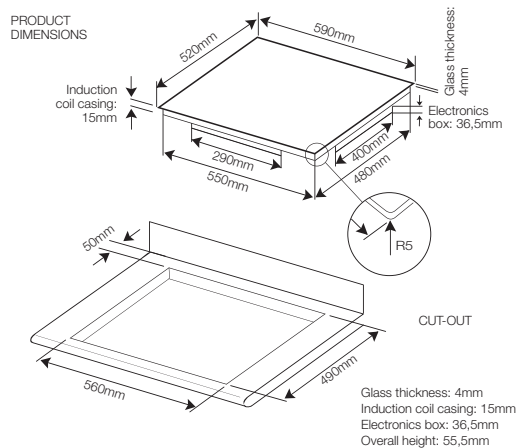

# Induktionskogeplader, 59 cm

**WIF60SQW2** med facetkant (59 cm) / **WIP60SQW2** kan planlimes (59 cm)

Maks. effekt 7,4 kW

**WIF60QF** med facetkant (59 cm)

*Helt sort design  
uden serigrافي på glasset*

Maks. effekt 7,4 kW

**WIF594FS2** med facetkant (59 cm)

Maks. effekt 7,4 kW

Witt Trim 90 BXCON / Trim 90 BCON

# Induktionskogeplader, 59 cm

**WIF63** med facetkant (59 cm)

Maks. effekt 7,4 kW

**WIF62B** med facetkant (59 cm)

Maks. effekt 7,4 kW