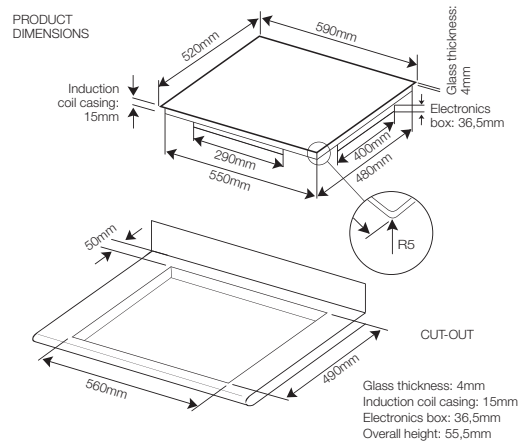

# Induktionskogeplader, 59 cm

**WIF60SQW2** med facetkant (59 cm) / **WIP60SQW2** kan planlimes (59 cm)

Maks. effekt 7,4 kW

**WIF60QF** med facetkant (59 cm)

*Helt sort design  
uden serigrافي på glasset*