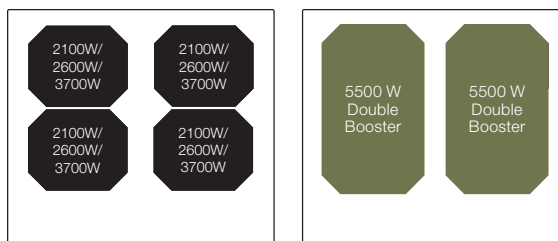

## CONNECT 21 med facetkant (78 cm)

Maks. effekt 11,1 kW

## CONNECT 3I med facetkant (59 cm)

Kogepladen, der også kan styre din emhætte

Maks. effekt 7,4 kW