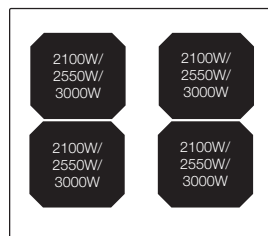

PRODUCT DIMENSIONS

Maks. effekt 7,4 kW

*Mulighed for at installere i 60 cm niche*

**CLEVER**  
thinking

*Psst... vidste du, at du uden at ændre udskaeringen i din bordplade kan udskifte din 60 cm plade med en 70 cm plade?*

# Induktionskogeplader, 59 cm

**WIF60SQW2** med facetkant (59 cm) / **WIP60SQW2** kan planlimes (59 cm)

Maks. effekt 7,4 kW

**WIF60QF** med facetkant (59 cm)

*Helt sort design  
uden serigrافي på glasset*

Maks. effekt 7,4 kW

**WIF594FS2** med facetkant (59 cm)

Maks. effekt 7,4 kW

Witt Trim 90 BXCON / Trim 90 BCON

# Induktionskogeplader, 59 cm

**WIF63** med facetkant (59 cm)

Maks. effekt 7,4 kW

**WIF62B** med facetkant (59 cm)

Maks. effekt 7,4 kW