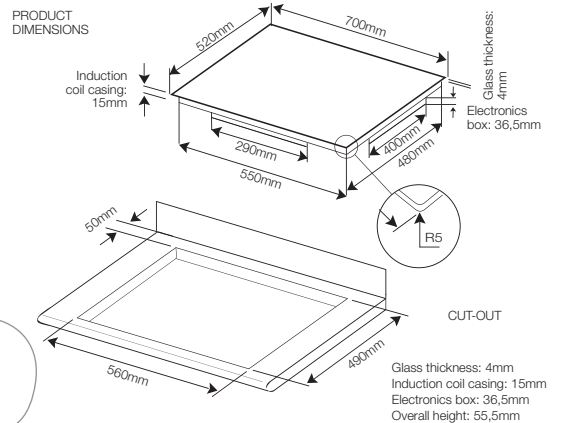

**WIF780FS** med facetkant (78 cm) / **WIP780FS** kan planlimes (78 cm)

Maks. effekt 7,4 kW

*Fås også med hvidt lys*  
**WIP780FSW** kan planlimes (78 cm)

**CLEVER**  
*thinking*

*Psst... vidste du, at kogeplader uden facetkant både kan planlimes og nedføeldes i bordpladen?*

# Induktionskogeplader, 70 cm

WIF70SQW2 med facetkant (70 cm) / WIP70SQW2 kan planlimes (70 cm)

Maks. effekt 7,4 kW

WIF70QF med facetkant (70 cm)

Maks. effekt 7,4 kW

*Nem betjening af hver zone*

**WIF704FS2** med facetkant (70 cm)

PRODUCT DIMENSIONS

Maks. effekt 7,4 kW

*Mulighed for at installere i 60 cm niche*

**CLEVER**  
thinking

*Psst... vidste du, at du uden at ændre udskaeringen i din bordplade kan udskifte din 60 cm plade med en 70 cm plade?*