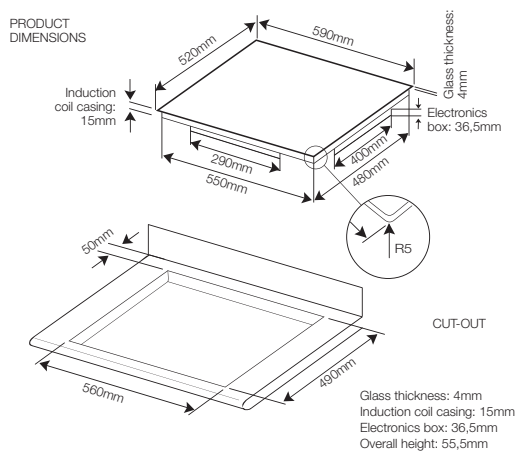

WIF594FS2 med facetkant (59 cm)