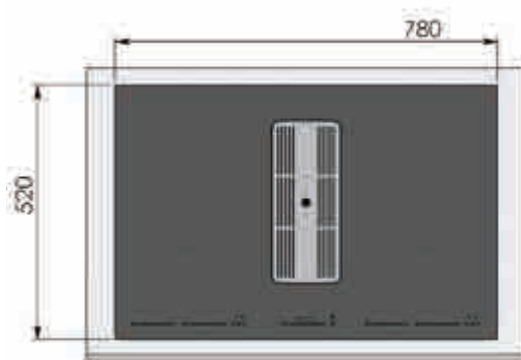

## FUSION

**CLEVER**  
thinking

For installationsvejledning se mere på [www.witt.dk](http://www.witt.dk)

*Fusion - en unik løsning med kogeplade og emhætte i ét*

Maks. effekt 7,4 kW

**FUSION 1 SQW** med facetkant (78 cm)  
Inkl. motor, Indoor10-2  
(Sokkelmotor)