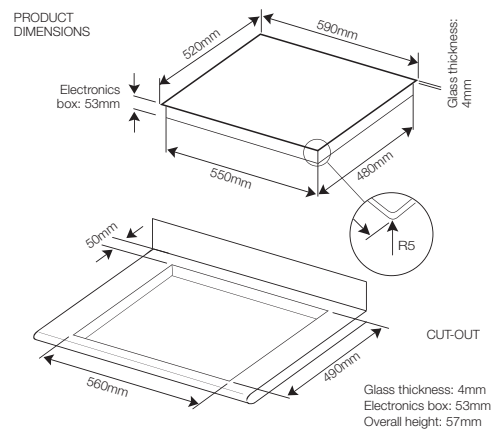

# Induktionskogeplader, 59 cm

**WIF63** med facetkant (59 cm)

Maks. effekt 7,4 kW

**WIF62B** med facetkant (59 cm)

Maks. effekt 7,4 kW

# Alm. keramiske kogeplader, 59 cm

**WHF66-3** med facetkant (59 cm)

Maks. effekt 6,3 kW

**WHF60-2** med facetkant (59 cm)

Maks. effekt 6,4 kW