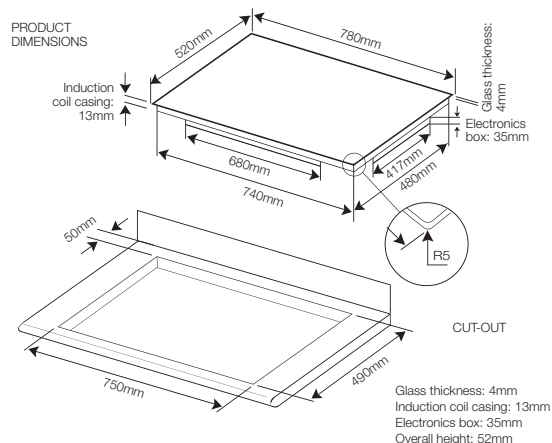

CONNECT 21 med facetkant (78 cm)