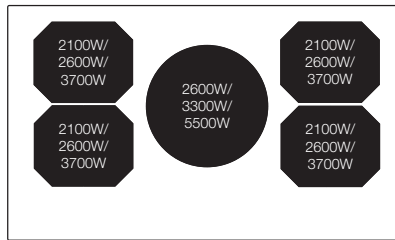

# Induktionskogeplader, 92 cm

WIF925FS med facetkant (92 cm)

Maks. effekt 10,4 kW

Witt Glider 90B

*Perfekt til din bordemhætte, så du har plads omkring kogepladen*

# Induktionskogeplader, 88 cm

**WIF90SQW2** med facetskant (88 cm) / **WIP90SQW2** kan planlimes (88 cm)

Maks. effekt 11,1 kW

**WIP88QFW** kan planlimes (88 cm)

Maks. effekt 7,4 kW

# Induktionskogeplader, 82 cm

**WIF82FSW** med facetkant (82 cm)

Maks. effekt 10,4 kW

*Kogepladen med plads til alle grydestørrelser*

**WIF82QF** med facetkant (82 cm)

Maks. effekt 11,1 kW

**WIF82** med facetkant (82 cm)