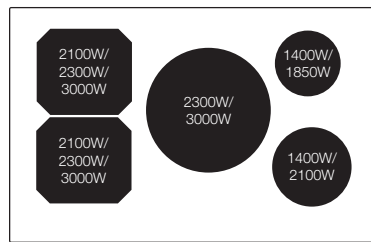

# Induktionskogeplader, 92 cm

WIF925FS med facetkant (92 cm)

Maks. effekt 10,4 kW

Witt Glider 90B

*Perfekt til din bordemhætte, så du har plads omkring kogepladen*

# Induktionskogeplader, 88 cm

**WIF90SQW2** med facetskant (88 cm) / **WIP90SQW2** kan planlimes (88 cm)

Maks. effekt 11,1 kW

**WIP88QFW** kan planlimes (88 cm)

Maks. effekt 7,4 kW

# Induktionskogeplader, 82 cm

**WIF82FSW** med facetkant (82 cm)

Maks. effekt 10,4 kW

*Kogepladen med plads til alle grydestørrelser*

**WIF82QF** med facetkant (82 cm)

Maks. effekt 11,1 kW

**WIF82** med facetkant (82 cm)

- Intelligent
- 70 °C
- Booster
- Timer
- Stop & Go
- Safety Stop

Maks. effekt 7,4 kW

**CLEVER**  
thinking

*Kan man bruge  
runde gryder på  
firkantede zoner?*

*JÅ... selvfølgelig!*