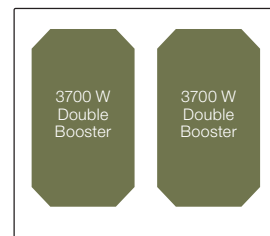

PRODUCT DIMENSIONS

Maks. effekt 7,4 kW

*Mulighed for at installere i 60 cm niche*

**CLEVER**  
thinking

*Psst... vidste du, at du uden at ændre udskaeringen i din bordplade kan udskifte din 60 cm plade med en 70 cm plade?*

# Induktionskogeplader, 59 cm

**WIF60SQW2** med facetkant (59 cm) / **WIP60SQW2** kan planlimes (59 cm)

Maks. effekt 7,4 kW

**WIF60QF** med facetkant (59 cm)

*Helt sort design  
uden serigrافي på glasset*

Maks. effekt 7,4 kW

**WIF594FS2** med facetkant (59 cm)

Maks. effekt 7,4 kW

Witt Trim 90 BXCON / Trim 90 BCON

# Induktionskogeplader, 59 cm

**WIF63** med facetkant (59 cm)

Maks. effekt 7,4 kW

**WIF62B** med facetkant (59 cm)

Maks. effekt 7,4 kW