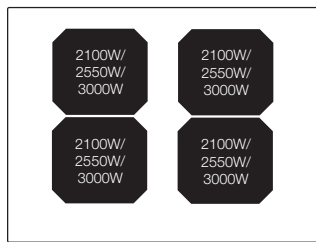

# Induktionskogeplader, 78 cm

WIF78SQW2 med facetkant (78 cm) / WIP78SQW2 kan planlimes (78 cm)

Maks. effekt 11,1 kW

WIF787FSW med facetkant (78 cm)

Maks. effekt 7,4 kW

Unik zoneplacering for nemmere madlavning

**WIF780FS** med facetkant (78 cm) / **WIP780FS** kan planlimes (78 cm)

Maks. effekt 7,4 kW

*Fås også med hvidt lys*  
**WIP780FSW** kan planlimes (78 cm)

**CLEVER**  
*thinking*

*Psst... vidste du, at kogeplader uden facetkant både kan planlimes og nedføeldes i bordpladen?*

# Induktionskogeplader, 70 cm

WIF70SQW2 med facetkant (70 cm) / WIP70SQW2 kan planlimes (70 cm)

Maks. effekt 7,4 kW

WIF70QF med facetkant (70 cm)

Maks. effekt 7,4 kW

*Nem betjening af hver zone*

**WIF704FS2** med facetkant (70 cm)

PRODUCT DIMENSIONS

Maks. effekt 7,4 kW

*Mulighed for at installere i 60 cm niche*

**CLEVER**  
thinking

*Psst... vidste du, at du uden at ændre udskaeringen i din bordplade kan udskifte din 60 cm plade med en 70 cm plade?*