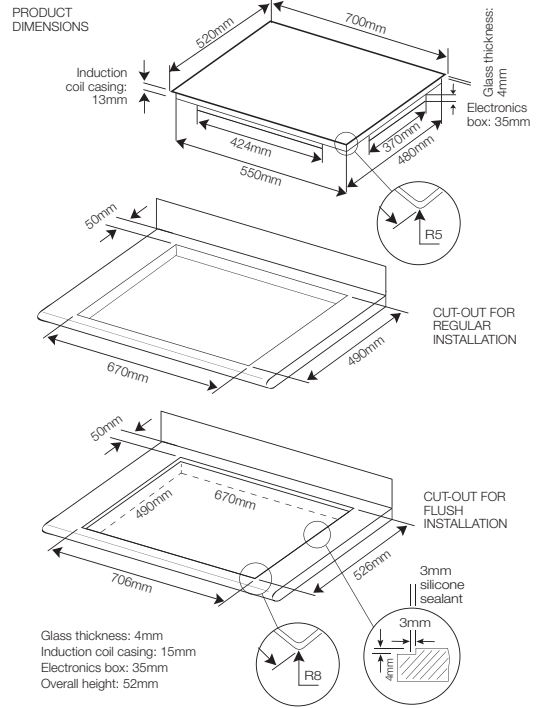

Induktionskogeplader, 70 cm

WIF70SQW2 med facetkant (70 cm) / WIP70SQW2 kan planlimes (70 cm)