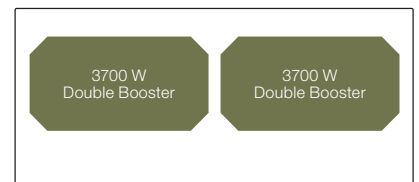

# Induktionskogeplader, 92 cm

WIF925FS med facetkant (92 cm)

Maks. effekt 10,4 kW

Witt Glider 90B

*Perfekt til din bordemhætte, så du har plads omkring kogepladen*

# Induktionskogeplader, 88 cm

**WIF90SQW2** med facetskant (88 cm) / **WIP90SQW2** kan planlimes (88 cm)

Maks. effekt 11,1 kW

**WIP88QFW** kan planlimes (88 cm)

Maks. effekt 7,4 kW

# Induktionskogeplader, 82 cm

**WIF82FSW** med facetkant (82 cm)

Maks. effekt 10,4 kW

*Kogepladen med plads til alle grydestørrelser*

**WIF82QF** med facetkant (82 cm)

Maks. effekt 11,1 kW

**WIF82** med facetkant (82 cm)