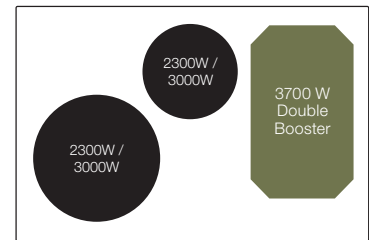

# Induktionskogeplader, 82 cm

**WIF82FSW** med facetkant (82 cm)

Maks. effekt 10,4 kW

*Kogepladen med plads til alle grydestørrelser*

**WIF82QF** med facetkant (82 cm)

Maks. effekt 11,1 kW

**WIF82** med facetkant (82 cm)

- Intelligent
- 70 °C
- Booster
- Timer
- Stop & Go
- Safety Stop

Maks. effekt 7,4 kW

**CLEVER**  
thinking

*Kan man bruge  
runde gryder på  
firkantede zoner?*

*JÅ... selvfølgelig!*

# Induktionskogeplader, 78 cm

WIF78SQW2 med facetkant (78 cm) / WIP78SQW2 kan planlimes (78 cm)

Maks. effekt 11,1 kW

WIF787FSW med facetkant (78 cm)

Maks. effekt 7,4 kW

Unik zoneplacering for nemmere madlavning

**WIF780FS** med facetkant (78 cm) / **WIP780FS** kan planlimes (78 cm)

Maks. effekt 7,4 kW

*Fås også med hvidt lys*  
**WIP780FSW** kan planlimes (78 cm)

**CLEVER**  
*thinking*

*Psst... vidste du, at kogeplader uden facetkant både kan planlimes og nedføeldes i bordpladen?*