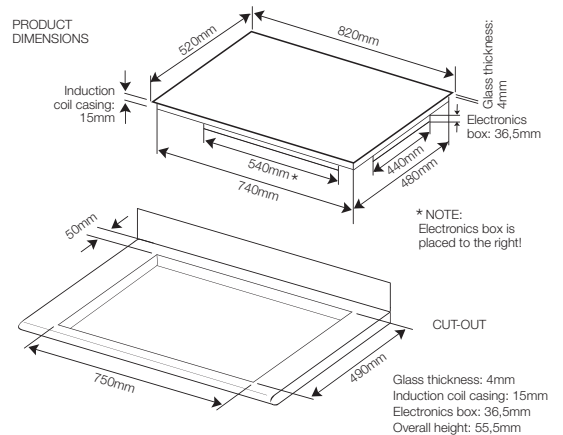

# Induktionskogeplader, 82 cm

**WIF82FSW** med facetkant (82 cm)

Maks. effekt 10,4 kW

*Kogepladen med plads til alle grydestørrelser*

**WIF82QF** med facetkant (82 cm)

Maks. effekt 11,1 kW

**WIF82** med facetkant (82 cm)