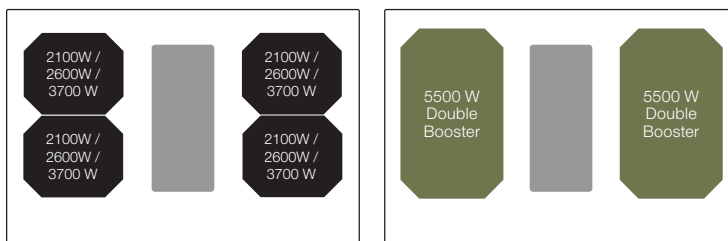

## FUSION

**CLEVER**  
thinking

For installationsvejledning se mere på [www.witt.dk](http://www.witt.dk)

*Fusion - en unik løsning med kogeplade og emhætte i ét*

Maks. effekt 7,4 kW

**FUSION 1 SQW** med facetkant (78 cm)  
Inkl. motor, Indoor10-2  
(Sokkelmotor)