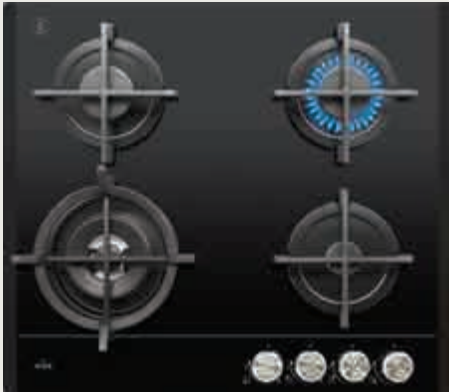

WGH604GOG

- Keramisk sort glas
- Betjeningsknapper forrest på pladen
- Elektronisk tænding på alle brændere
- Flammeovervågning på alle brændere
- Støbejernsbrænderriste, Støbejerns-wokrist
- 4 gasbrændere:
  - 1x lille brænder: 1 kW
  - 2x mellembændere: 1,75 kW
  - 1x tredobbelt brænder: 3,5 kW
- Totaleffekt: 8 kW
- Tilslutning: 230 V 50/60 Hz
- Indreguleret til flaskegas
  - dyser til bygas og naturgas er vedlagt pladen
- Produktmål: 600 x 510 mm (B x D)
- Udsæringsmål: 560 x 480 mm (B x D)