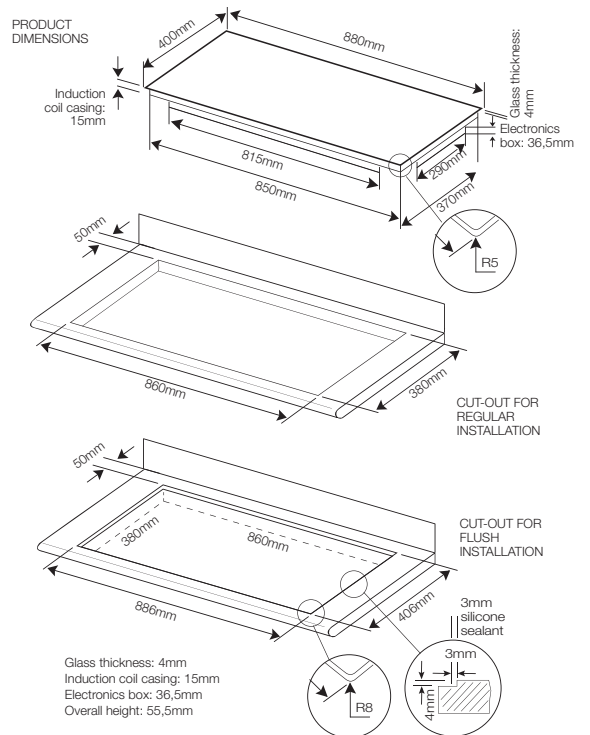

# Induktionskogeplader, 88 cm

**WIF90SQW2** med facetskant (88 cm) / **WIP90SQW2** kan planlimes (88 cm)

Maks. effekt 11,1 kW

**WIP88QFW** kan planlimes (88 cm)

Maks. effekt 7,4 kW

# Induktionskogeplader, 82 cm

**WIF82FSW** med facetkant (82 cm)

Maks. effekt 10,4 kW

*Kogepladen med plads til alle grydestørrelser*

**WIF82QF** med facetkant (82 cm)

Maks. effekt 11,1 kW

**WIF82** med facetkant (82 cm)