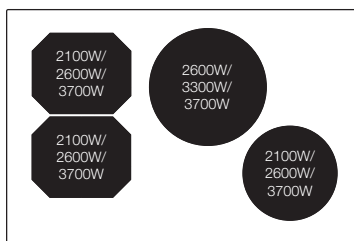

## CONNECT 11 med facetkant (78 cm)

Maks. effekt 7,4 kW