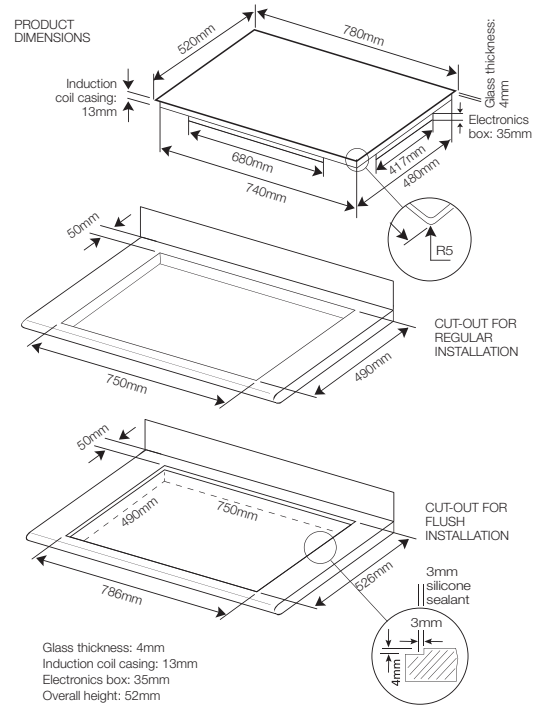

# Induktionskogeplader, 82 cm

**WIF82FSW** med facetkant (82 cm)

Maks. effekt 10,4 kW

*Kogepladen med plads til alle grydestørrelser*

**WIF82QF** med facetkant (82 cm)

Maks. effekt 11,1 kW

**WIF82** med facetkant (82 cm)

# Induktionskogeplader, 78 cm

WIF78SQW2 med facetkant (78 cm) / WIP78SQW2 kan planlimes (78 cm)

Maks. effekt 11,1 kW

WIF787FSW med facetkant (78 cm)

Maks. effekt 7,4 kW

Unik zoneplacering for nemmere madlavning