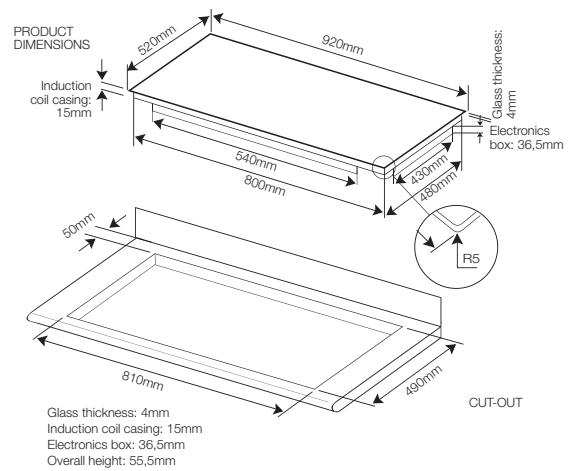

Induktionskogeplader, 92 cm

WIF925FS med facetkant (92 cm)