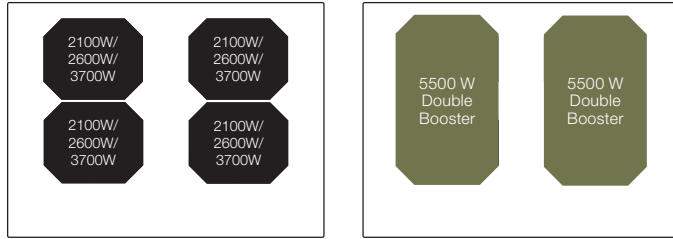

# Induktionskogeplader, 78 cm

WIF78SQW2 med facetkant (78 cm) / WIP78SQW2 kan planlimes (78 cm)

Maks. effekt 11,1 kW

WIF787FSW med facetkant (78 cm)

Maks. effekt 7,4 kW

Unik zoneplacering for nemmere madlavning

**WIF780FS** med facetkant (78 cm) / **WIP780FS** kan planlimes (78 cm)

Maks. effekt 7,4 kW

*Fås også med hvidt lys*  
**WIP780FSW** kan planlimes (78 cm)

**CLEVER**  
*thinking*

*Psst... vidste du, at kogeplader uden facetkant både kan planlimes og nedføeldes i bordpladen?*

# Induktionskogeplader, 70 cm

WIF70SQW2 med facetkant (70 cm) / WIP70SQW2 kan planlimes (70 cm)

Maks. effekt 7,4 kW

WIF70QF med facetkant (70 cm)

Maks. effekt 7,4 kW

*Nem betjening af hver zone*

**WIF704FS2** med facetkant (70 cm)

PRODUCT DIMENSIONS

Maks. effekt 7,4 kW

*Mulighed for at installere i 60 cm niche*

**CLEVER**  
thinking

*Psst... vidste du, at du uden at ændre udskaeringen i din bordplade kan udskifte din 60 cm plade med en 70 cm plade?*