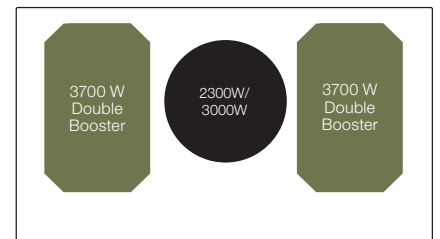

## CONNECT 3I med facetkant (59 cm)

Kogepladen, der også kan styre din emhætte

Maks. effekt 7,4 kW

## CONNECT 4I kan planlimes (78 cm)

CLEVER thinking

Maks. effekt 11,1 kW

# Induktionskogeplader, 92 cm

WIF925FS med facetkant (92 cm)

Maks. effekt 10,4 kW

Witt Glider 90B

*Perfekt til din bordemhætte, så du har plads omkring kogepladen*