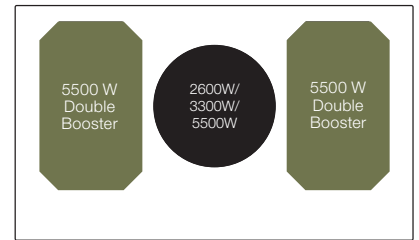

Maks. effekt 11,1 kW