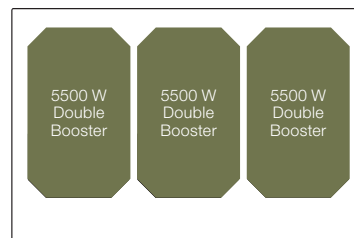

## CONNECT 11 med facetkant (78 cm)

Maks. effekt 7,4 kW

## CONNECT 21 med facetkant (78 cm)

Maks. effekt 11,1 kW