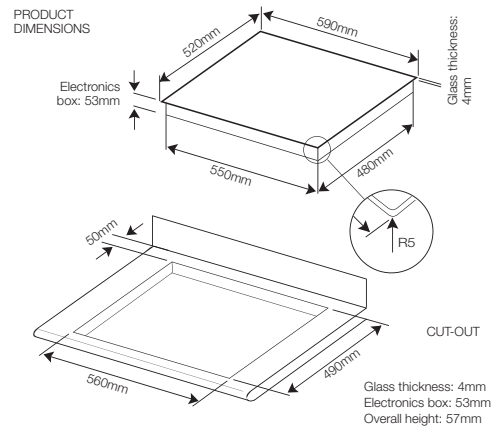

# Induktionskogeplader, 59 cm

**WIF63** med facetkant (59 cm)

Maks. effekt 7,4 kW

**WIF62B** med facetkant (59 cm)

Maks. effekt 7,4 kW

# Alm. keramiske kogeplader, 59 cm

**WHF66-3** med facetkant (59 cm)

Maks. effekt 6,3 kW

**WHF60-2** med facetkant (59 cm)

Maks. effekt 6,4 kW