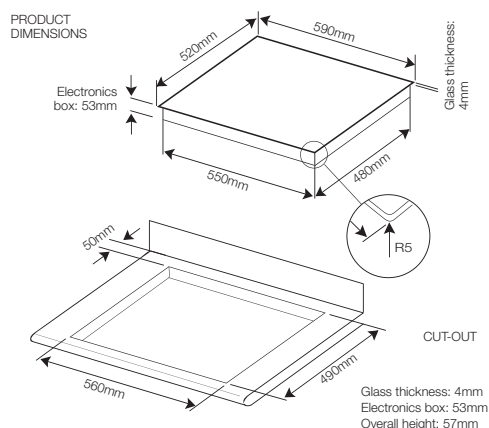

# Induktionskogeplader, 59 cm

**WIF63** med facetkant (59 cm)

Maks. effekt 7,4 kW

**WIF62B** med facetkant (59 cm)

Maks. effekt 7,4 kW

# Alm. keramiske kogeplader, 59 cm

**WHF66-3** med facetkant (59 cm)

Maks. effekt 6,3 kW

**WHF60-2** med facetkant (59 cm)

Maks. effekt 6,4 kW