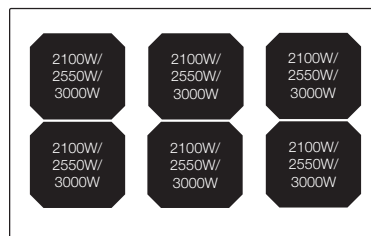

# Induktionskogeplader, 88 cm

**WIF90SQW2** med facetskant (88 cm) / **WIP90SQW2** kan planlimes (88 cm)

Maks. effekt 11,1 kW

**WIP88QFW** kan planlimes (88 cm)

Maks. effekt 7,4 kW

# Induktionskogeplader, 82 cm

**WIF82FSW** med facetkant (82 cm)

Maks. effekt 10,4 kW

*Kogepladen med plads til alle grydestørrelser*

**WIF82QF** med facetkant (82 cm)

Maks. effekt 11,1 kW

**WIF82** med facetkant (82 cm)

- Intelligent
- 70 °C
- Booster
- Timer
- Stop & Go
- Safety Stop

Maks. effekt 7,4 kW

**CLEVER**  
thinking

*Kan man bruge  
runde gryder på  
firkantede zoner?*

*JÅ... selvfølgelig!*

# Induktionskogeplader, 78 cm

WIF78SQW2 med facetkant (78 cm) / WIP78SQW2 kan planlimes (78 cm)

Maks. effekt 11,1 kW

WIF787FSW med facetkant (78 cm)

Maks. effekt 7,4 kW

Unik zoneplacering for nemmere madlavning